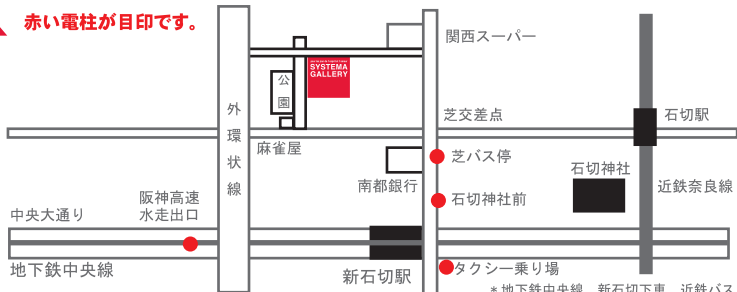

料金別納郵便

SGI

赤い電柱が目印です。

pour les jour de l'esprit et l'amour

**SYSTEMA
GALLERY**

579-8004

東大阪市布市町 1-2-10

090-6502-4949

www.katsuishida.com

* 地下鉄中央線新石切駅下車、徒歩15分

* 新石切駅より、タクシー初乗り区間

* 地下鉄中央線、新石切下車、近鉄バス、北方向どれでも、二駅、<芝>下車、徒歩5分